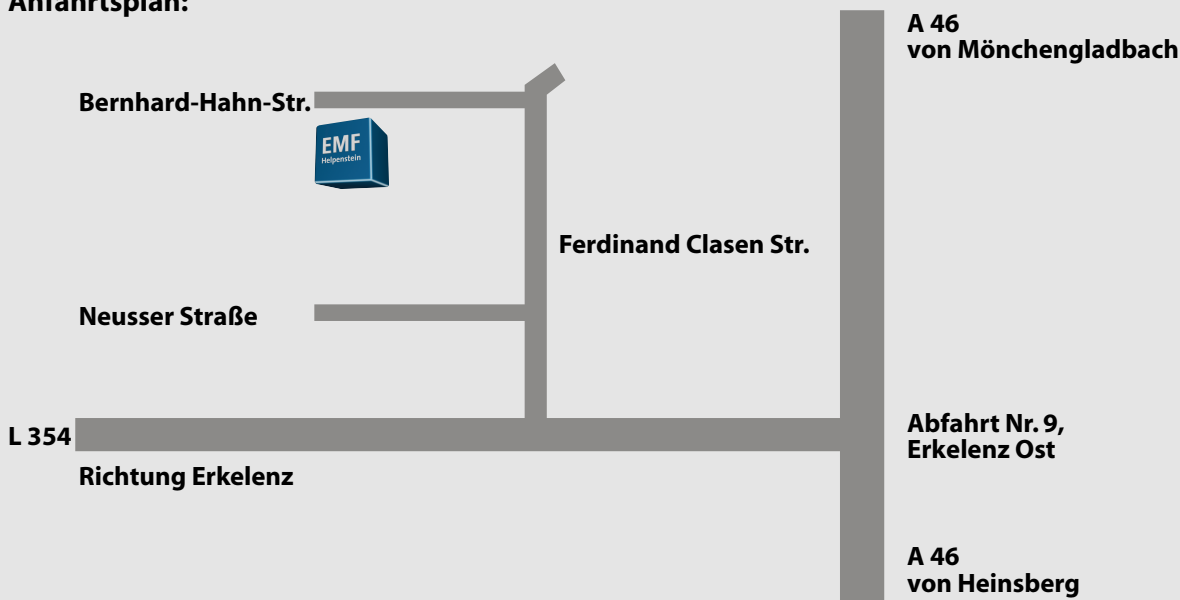

Anfahrtsplan:

Wegbeschreibung:

**BAB A46 von Mönchengladbach in Richtung Heinsberg,
Abfahrt Anschlußstelle Erkelenz-Ost (9),
an Autobahnabfahrt in Richtung Erkelenz auf Umgehungsstraße L 354 abbiegen.**

**Nach ca. 300 m rechts einbiegen in die Ferdinand Clasen Strasse,
geradeaus bis zur abknickenden Vorfahrt, dann links in Bernhard-Hahn-Str. einbiegen.
Die Verwaltung liegt auf der linken Seite, Bernhard-Hahn-Str. 7-9.**