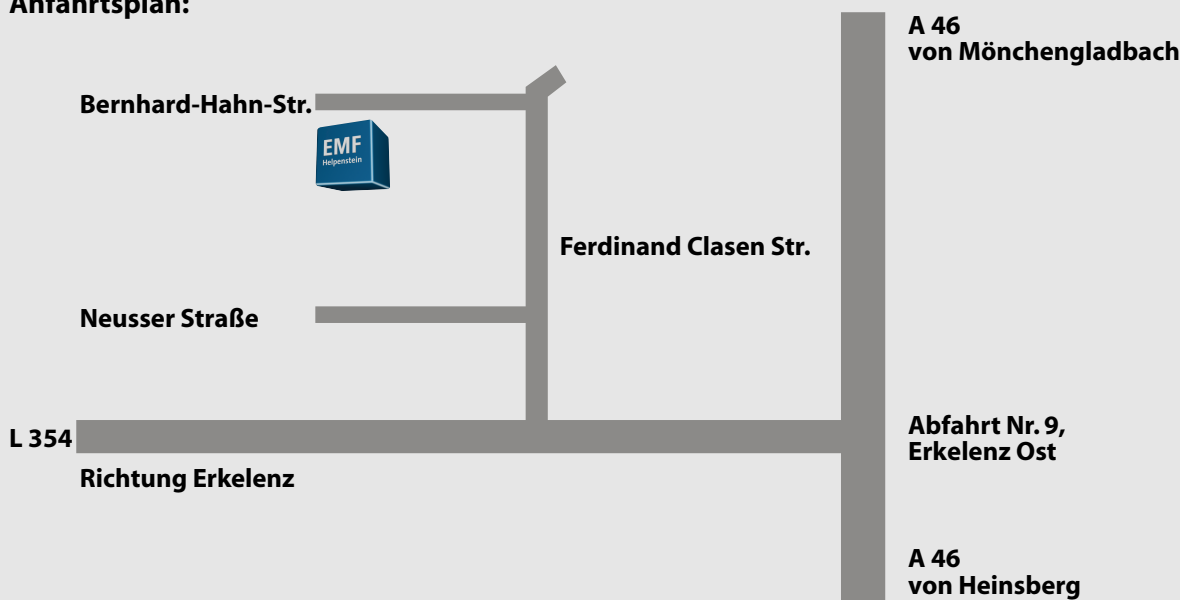

Anfahrtsplan:

Wegbeschreibung:

**BAB A46 von Mönchengladbach in Richtung Heinsberg,
Abfahrt Anschlußstelle Erkelenz-Ost (9),
an Autobahnabfahrt in Richtung Erkelenz auf Umgehungsstraße L 354 abbiegen.**

**Nach ca. 300 m rechts einbiegen in die Ferdinand Clasen Strasse,
geradeaus bis zur abknickenden Vorfahrt, dann links in Bernhard-Hahn-Str. einbiegen.
Die Verwaltung liegt auf der linken Seite, Bernhard-Hahn-Str. 7-9.**